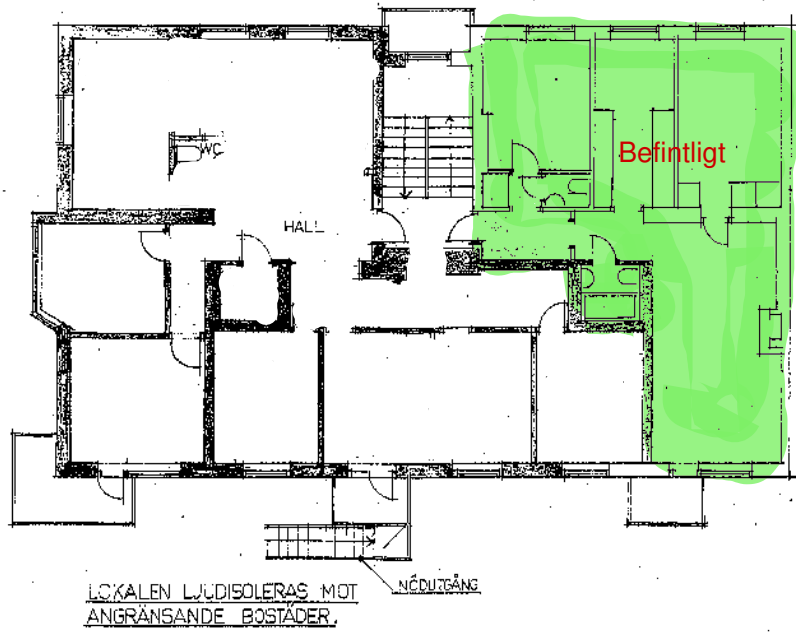

357421

Inkom
1938 -65- 2 8
Mått och måttmåttare
B.L. 98-288

98-05-21 R6
98-04-20 R6

OXBACKSGATAN 14
PLAN, VÄN 1TR

SKALA 1:100 1998-02-22

ARTRUM
ARKITEKTER

Stordvägen 19, 114 56 Stockholm
Telefon 08-661 02 60, Telefax 08-661 02 05